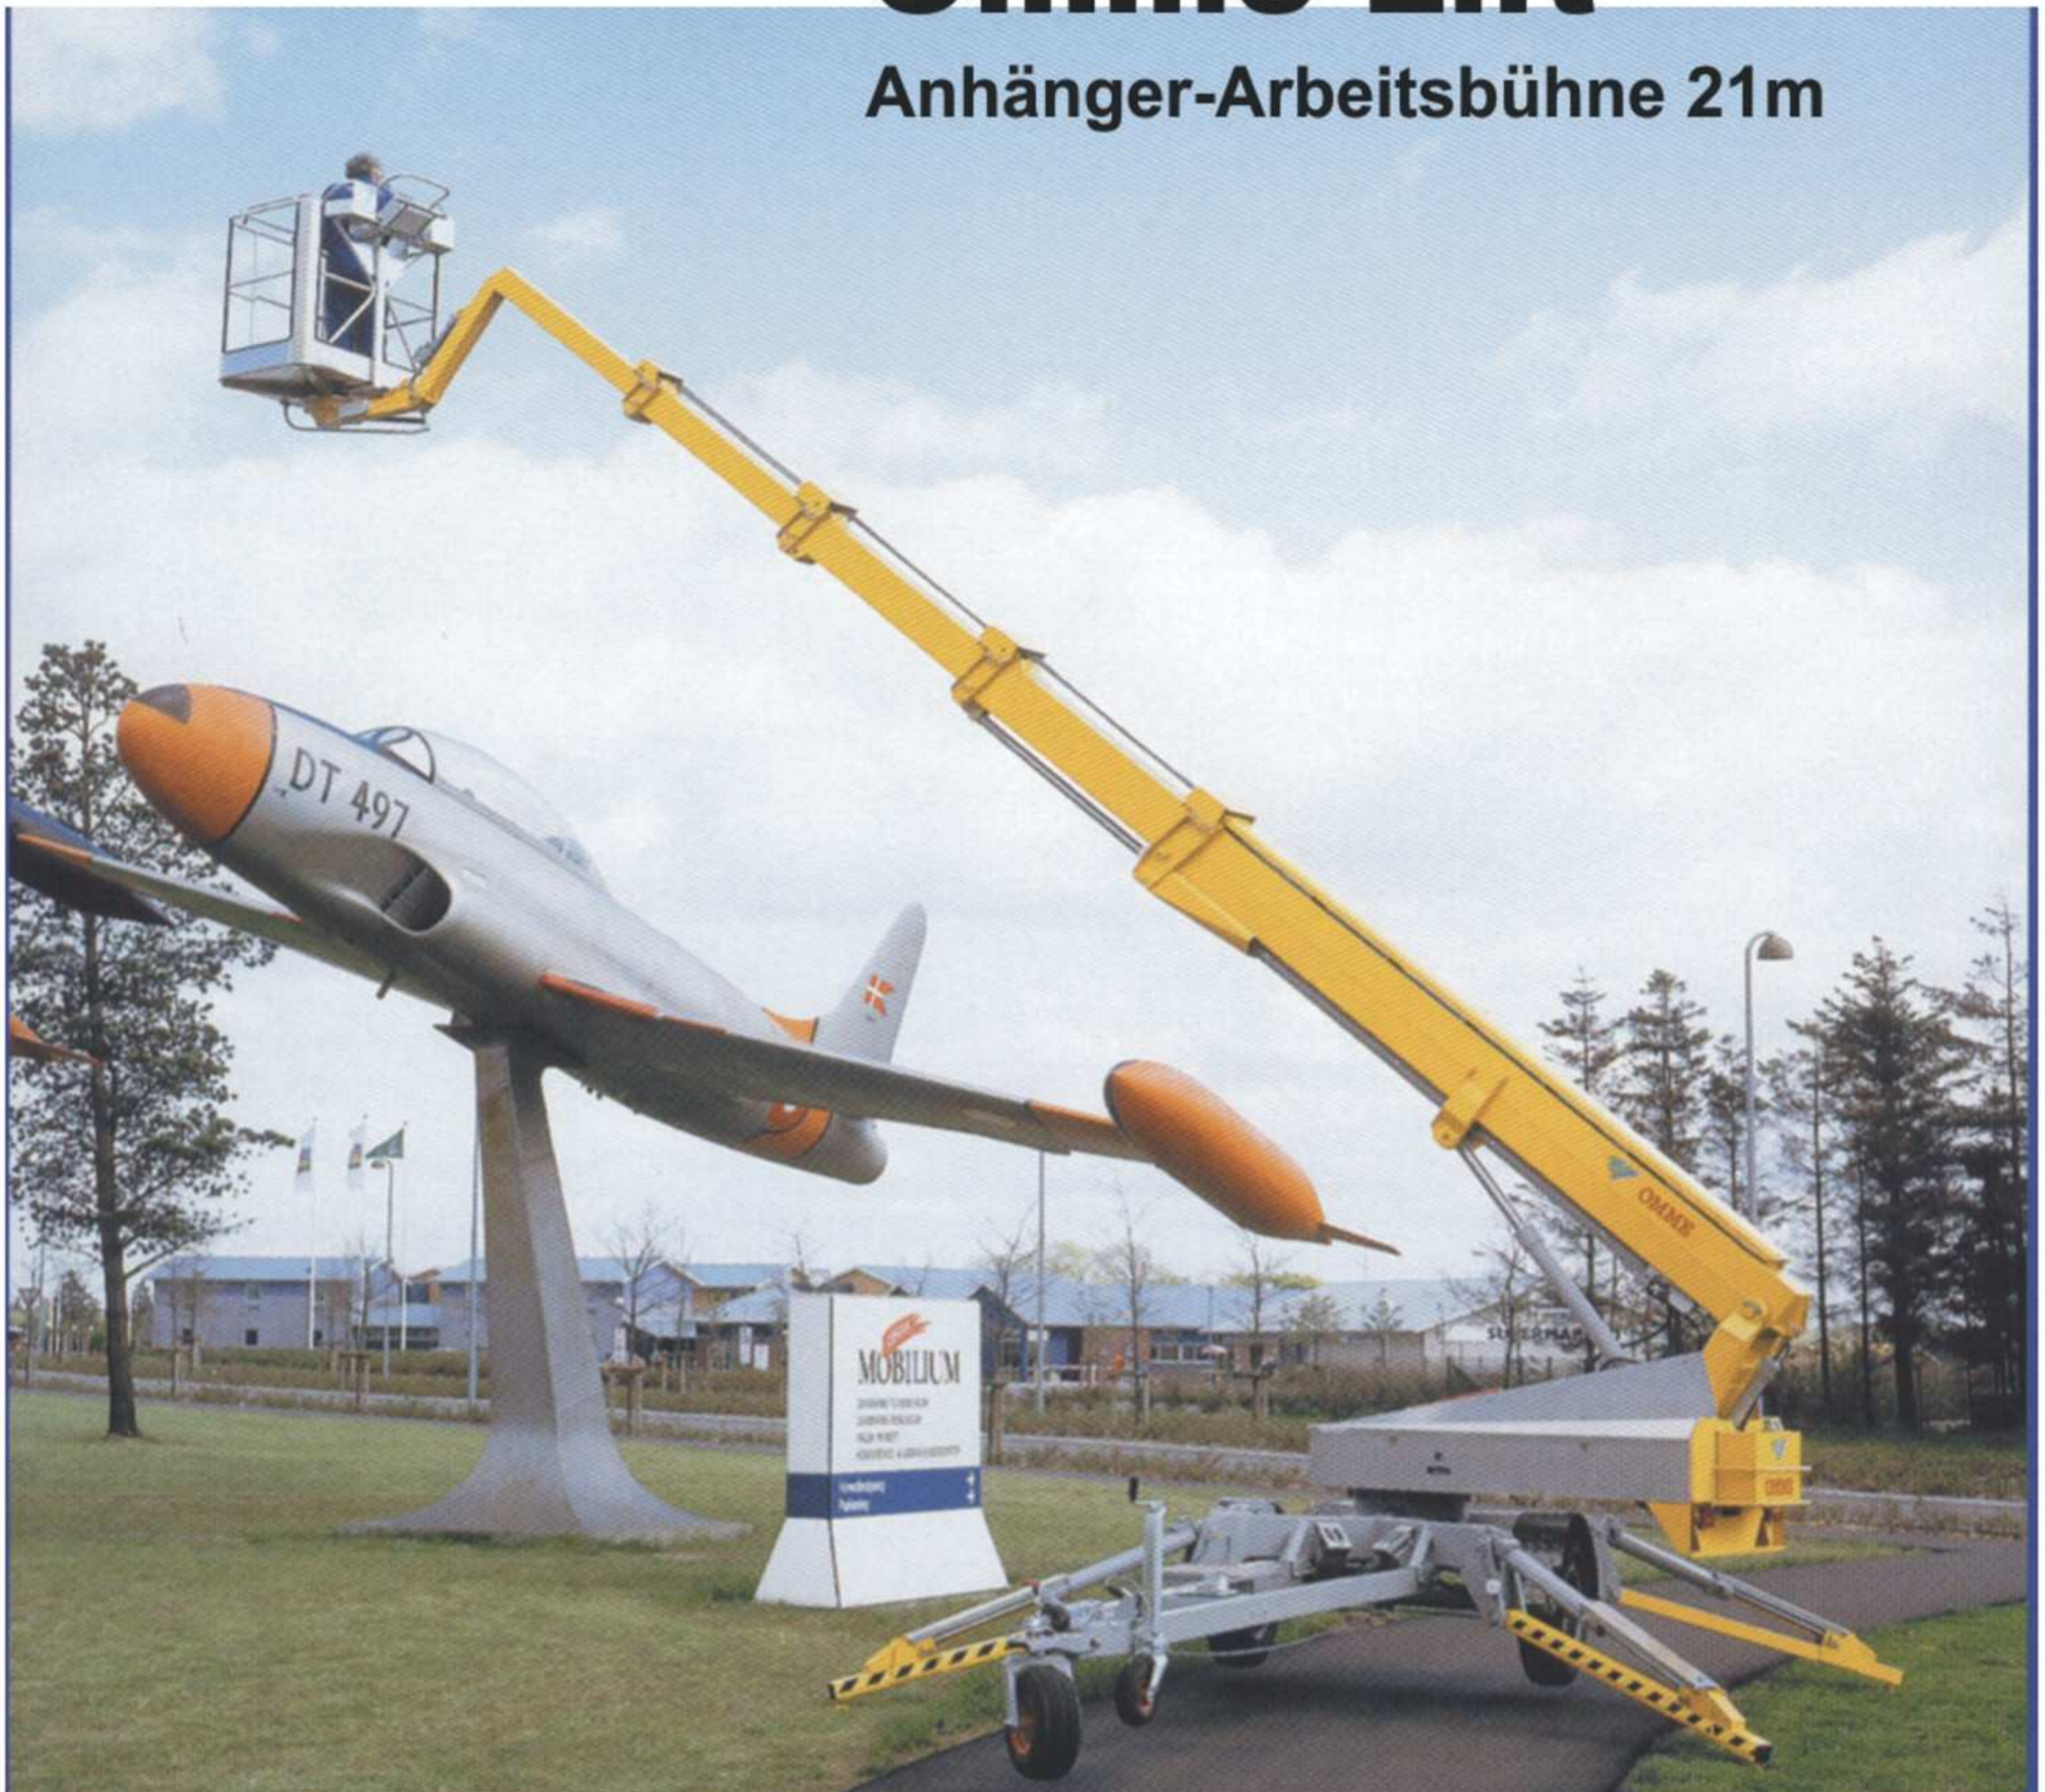

Omme Lift

Anhänger-Arbeitsbühne 21m

**Mit Sicherheit nach
oben mit dieser
universellen elektro-
hydraulischen Bühne**

Anschrift
Pradel Arbeitsbühnen GmbH
Ackerstrasse 13
03051 Cottbus-Gallinchen

Kommunikation
Cottbus Frankfurt/O.
Tel. 0355 2 88 88 80 Tel. 0335 5 00 61 71
Fax 0355 2 88 88 822 Fax 0335 5 00 61 72