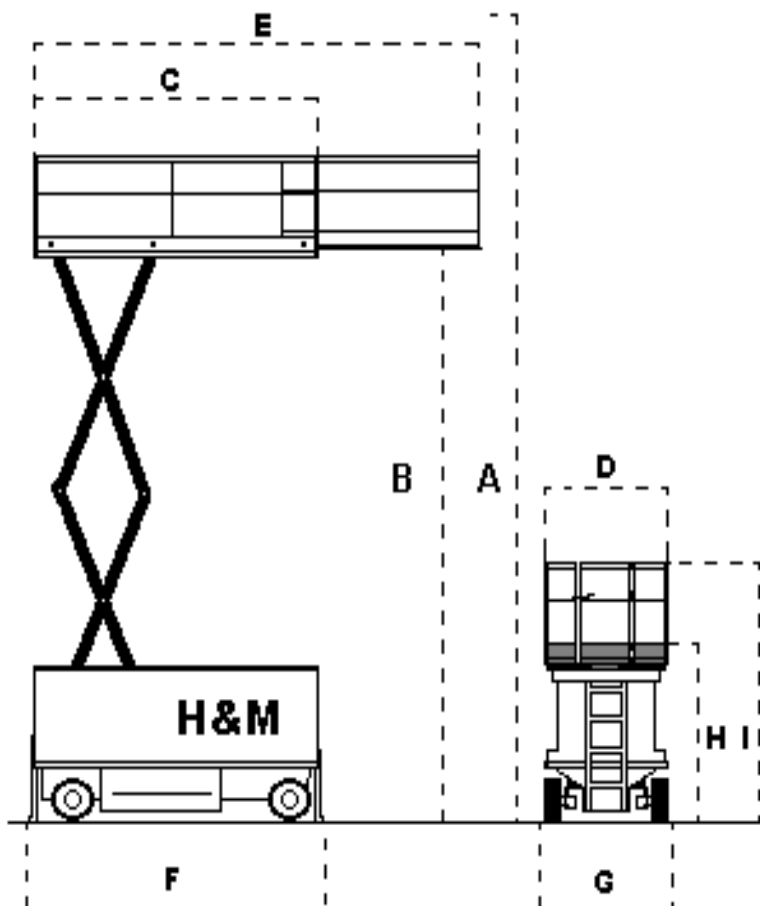

VERMIETUNG - BERATUNG - VERKAUF - SERVICE

SB-78 E

Arbeitshöhe (A)	7,80 m
Plattformhöhe (B)	5,78 m
Plattformlänge (C)	1,63 m
Plattformbreite (D)	0,74 m
Länge mit Ausschub (E)	2,54 m
Transportlänge (F)	1,83 m
Transportbreite (G)	0,81 m
Transporthöhe o. Geländer (H)	1,75 m
Transporthöhe m. Geländer (I)	2,11 m
Maschinengewicht	1.498 Kg
Antrieb	Batterie 24V
Tragfähigkeit	227 Kg
Geländegängig	Nein