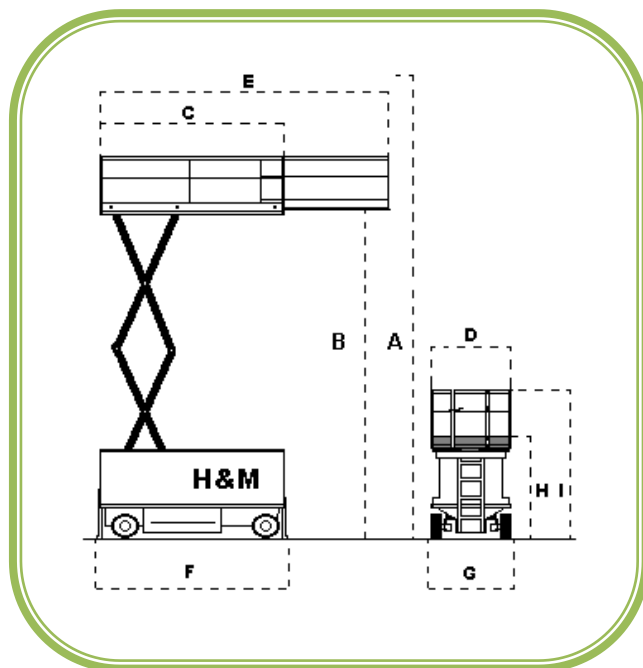

## SE-140-12

Typ: Genie GS-4047 (214)

### Technische Daten

Arbeitshöhe (A)	13,75 m
Plattformhöhe (B)	11,75 m
Plattformlänge ohne Ausschub (C)	ca. 2,26 m
mit Ausschub max. (E)	ca. 3,18 m
Plattformbreite (D)	1,15 m
Traglast max.	350 Kg
Transportlänge (F)	2,44 m
Transportbreite (G)	1,19 m
Transporthöhe (I)	2,54 m
Transporthöhe Geländer geklappt (H)	1,88 m
Stützen	Nein
Bodenfreiheit	0,10 m
Radstand	1,85 m
Maschinengewicht	ca. 3.221 Kg
Steigfähigkeit bis zu	25%
Antrieb	Batterie 24V
Zusatzausstattung:	Geländer klappbar