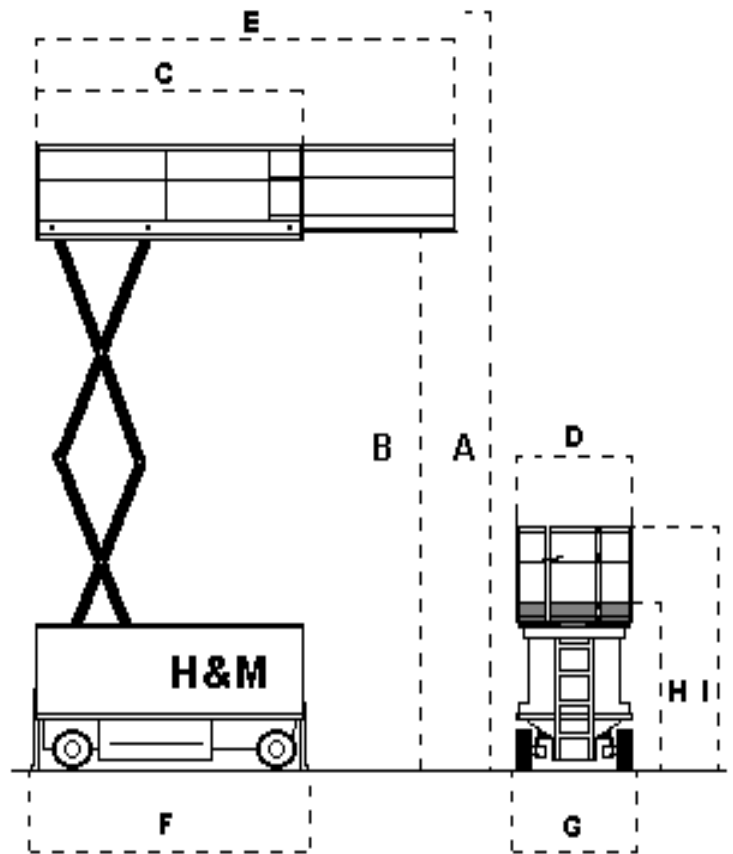

VERMIETUNG - BERATUNG - VERKAUF - SERVICE

H & M GmbH - Otto-Hahn-Straße 33 - 25813 Husum

SB-100 E

Arbeitshöhe (A)	10,00 m
Plattformhöhe (B)	7,92 m
Plattformlänge (C)	2,26 m
Plattformbreite (D)	0,79 m
Länge mit Ausschub (E)	3,25 m
Transportlänge (F)	2,44 m
Transportbreite (G)	0,81 m
Transporthöhe Geländer unten (H)	1,73 m
Transporthöhe m. Geländer (I)	2,29 m
Maschinengewicht ca.	2.504 Kg
Antrieb	Batterie 24V
Tragfähigkeit	227 Kg
Geländegängig	Nein