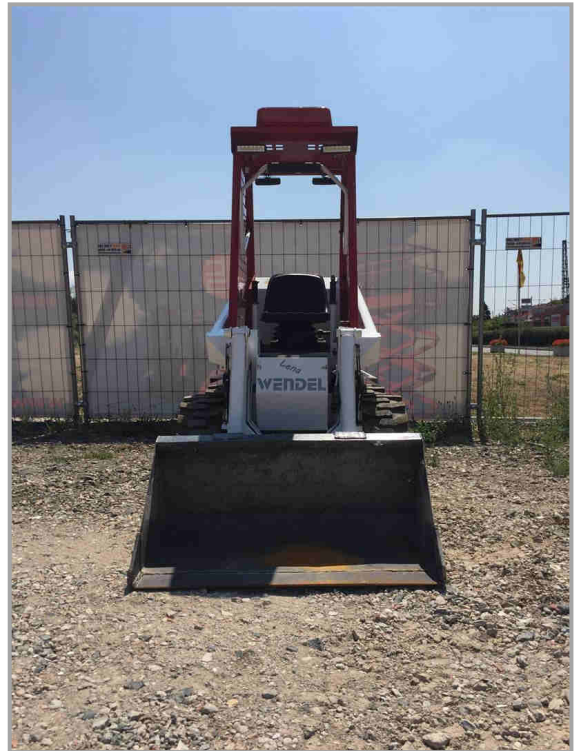

Kompaktlader 343

Technische Daten

Typ	Kompaktlader 343
Eigengewicht	1500 kg
Fahrbare Nutzlast	343 kg
Transportlänge mit Schaufel	2,35 m
Transportbreite	1,03 m
Transporthöhe	1,90 m
Antrieb	Diesel
Ausstattung: - Beleuchtung	
Zubehör optional zubuchbar	
- Transport-Anhänger zum Selbsttransport	