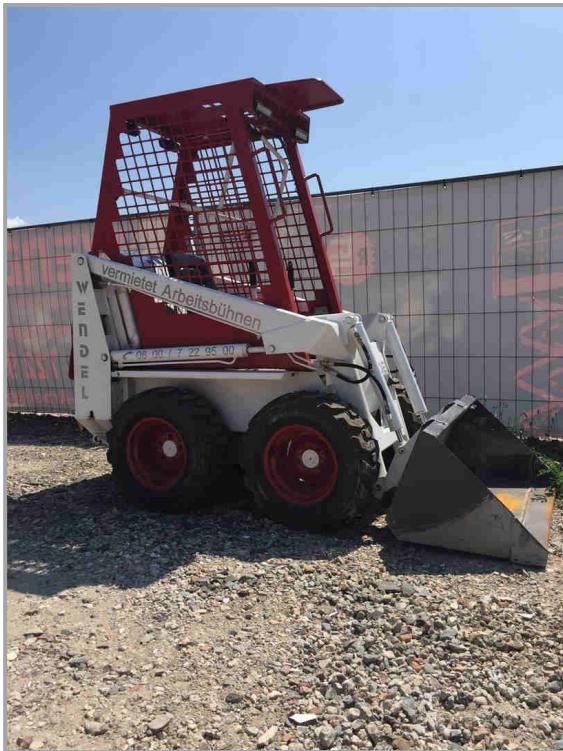

Kompaktlader 343

Technische Daten

Typ	Kompaktlader 343
Eigengewicht	1500 kg
Fahrbare Nutzlast	343 kg
Transportlänge mit Schaufel	2,35 m
Transportbreite	1,03 m
Transporthöhe	1,90 m
Antrieb	Diesel
Ausstattung: - Beleuchtung	
Zubehör optional zubuchbar	
- Transport-Anhänger zum Selbsttransport	