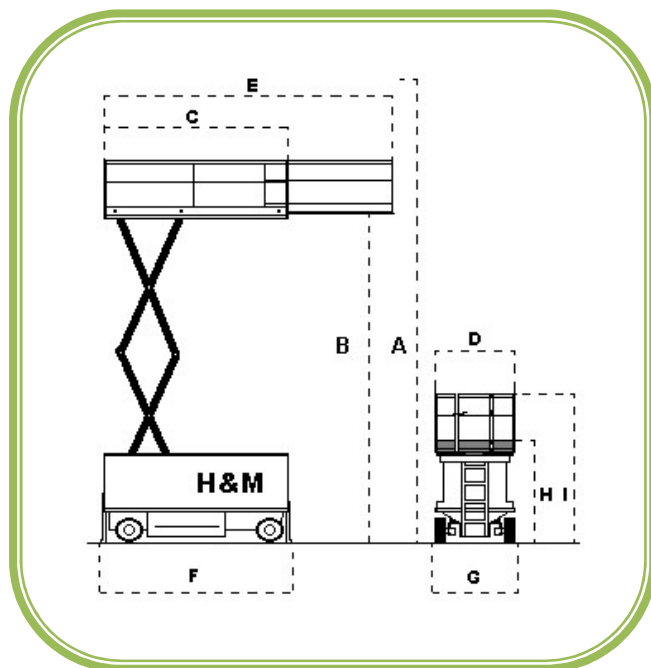

## SE-102 E12

Typ: AIRO X 10 EW (272 + 273)

### Technische Daten

Arbeitshöhe (A)	10,20 m
Plattformhöhe (B)	8,20 m
Plattformlänge ohne Ausschub (C)	ca. 2,25 m
mit Ausschub max. (E)	ca. 3,75 m
Plattformbreite (D)	1,20 m
Traglast max.	500 Kg
Transportlänge (F)	2,40 m
Transportbreite (G)	1,20 m
Transporthöhe (I)	2,36 m
Transporthöhe Geländer geklappt (H)	1,86 m
Stützen	Nein
Bodenfreiheit	0,10 m
Radstand	1,84 m
Maschinengewicht	ca. 2.350Kg
Steigfähigkeit bis zu	25%
Antrieb	Batterie 24V
Ausstattung:	Geländer klappbar, Reifen nichtmarkierend,